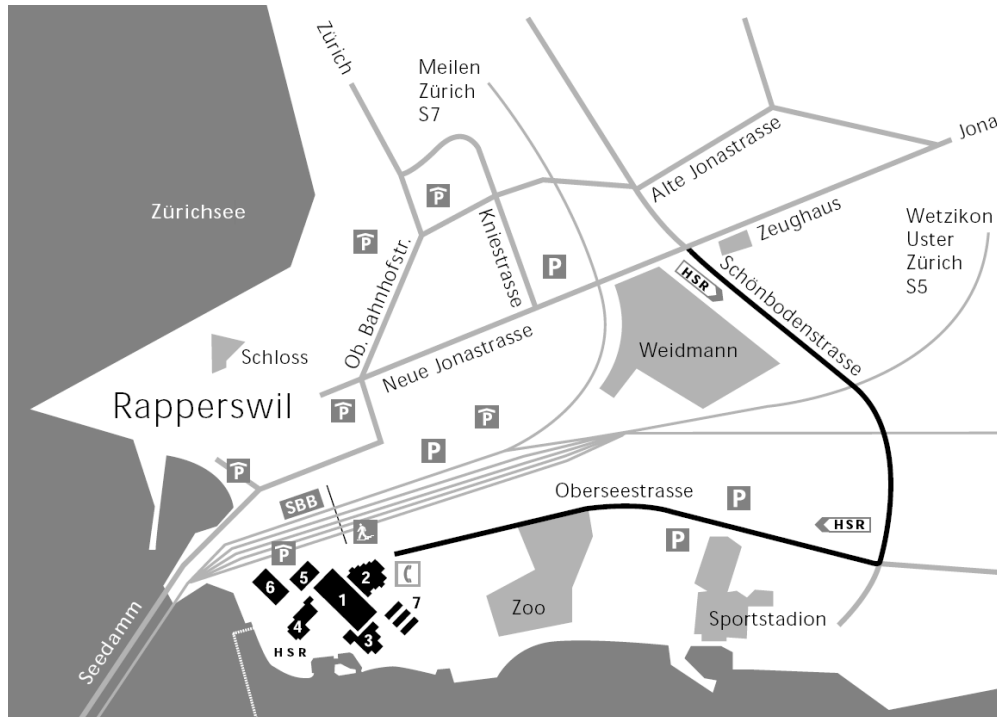

Anfahrtsplan Hochschule Rapperswil

Die Hochschule Rapperswil liegt direkt neben dem Bahnhof SBB (auf der Seeseite).

- **Parkplätze in der eigenen Tiefgarage** oder rund um den Bahnhof SBB

- **Züge von und nach Rapperswil** verkehren wie folgt (Angaben ohne Gewähr):

Zürich - Rapperswil

S5 ab Zürich Hauptbahnhof (Dauer 35 Min.)
Jeweils .25h und .55h (z.B. 7.25h, 7.55h, 8.25h, 8.55h...)

S15 ab Zürich Hauptbahnhof (Dauer 35 Min.)
Jeweils .10h und .40h (z.B. 7.10h, 7.40h, 8.10h, 8.40h...)

S7 ab Zürich Hauptbahnhof (Dauer 40 Min.)
Jeweils .12h und .42h (z.B. 7.12h, 7.42h, 8.12h, 8.42h...)

Rapperswil - Zürich

S5 ab Rapperswil (Dauer 35 Min.)
Jeweils .29h und .59h (z.B. 16.29h, 16.59h, 17.29h...)